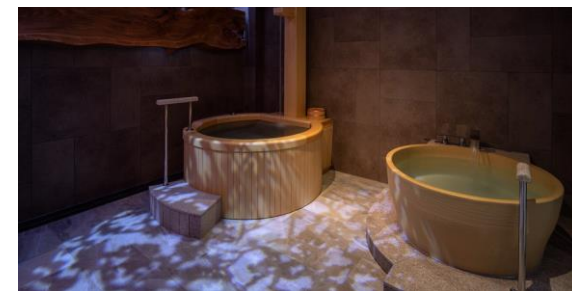

崖をくり抜いて作った自然一体型ホテル。
空と海の大パノラマを眺め、アロマの香りに包まれながら
整う宿泊者限定のプライベートサウナを監修。

7

京都府 八瀬
moksa(もくさ)