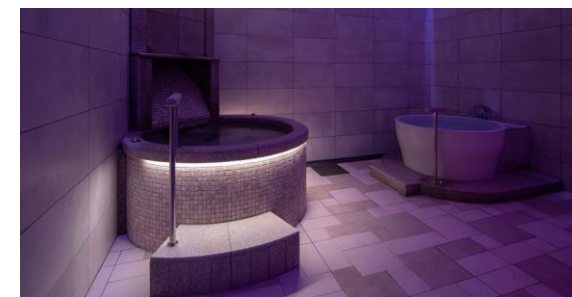

崖をくり抜いて作った自然一体型ホテル。
空と海の大パノラマを眺め、アロマの香りに包まれながら
整う宿泊者限定のプライベートサウナを監修。

7

京都府 八瀬
moksa(もくさ)