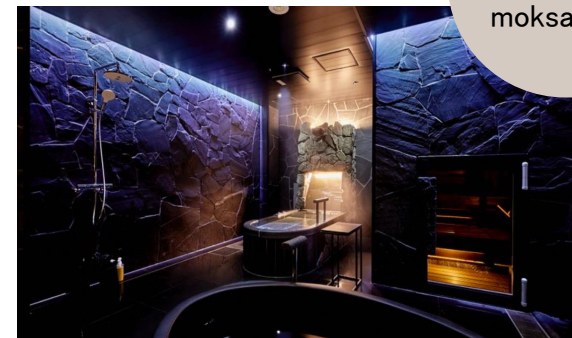

京都府 八瀬  
moksa(もくさ)

京都・比叡山の麓にある“八瀬”にできた、  
Rebirth Hotel「moksa」。  
館内にあるプライベートサウナ「蒸庵(じょうあん)」  
3つの異なるコンセプトで、サウナ空間をプロデュース。